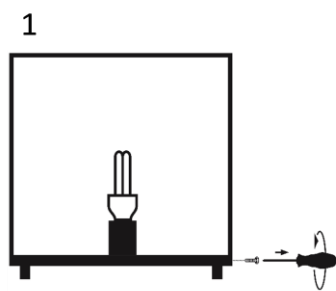

Länge x Breite [cm] 39 x 39
Höhe [cm] 39
Artikelgewicht [kg] 9,1

Elektrotechnik

Netzspannung 230V~ / 50Hz
Energieverbrauch im Betrieb max. 25W
Kabellänge 5 m
Anschluss Konturenstecker mit
Dichtlippe

Schutz

Schutzklasse: II
Schutzart: IP45

Steuerung

Steuerbare
Leuchtmittel sind im
Handel erhältlich

Austauschbarkeit

Aufstellungshinweise

Setzen Sie die Leuchte im Betrieb nicht unnötig direkter Sonnenstrahlung aus.

Produktgruppe: Würfel Eifel im Herbst

Leuchten dieser Produktgruppe sind in Größen von 19 cm bis 49 cm mit E27 Fassung, sowie in LED Ausführung Warmweiß, CCT und RGB CCT erhältlich.

Eine Fernbedienung [20811] ist für alle ZigBee-fähigen Leuchten separat verfügbar.