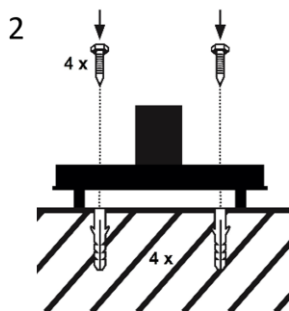

Lichttechnik

Fassung

E27
Freie
Leuchtmittelwahl

Lichtplanungsdaten

CAD
Photometrische Daten

STEP
Eulumat auf
Anfrage

39 cm x 39 cm

Mechanik

Länge x Breite [cm] 39 x 39
Höhe [cm] 39
Artikelgewicht [kg] 9,1

Elektrotechnik

Netzspannung 230V~ / 50Hz
Energieverbrauch im Betrieb max. 25W
Kabellänge 5 m
Anschluss Konturenstecker mit
Dichtlippe

Schutz

Produktgruppe: Würfel Eifel im Herbst

Leuchten dieser Produktgruppe sind in Größen von 19 cm bis 49 cm mit E27 Fassung, sowie in LED Ausführung Warmweiß, CCT und RGB CCT erhältlich.

Eine Fernbedienung [20811] ist für alle ZigBee-fähigen Leuchten separat verfügbar.